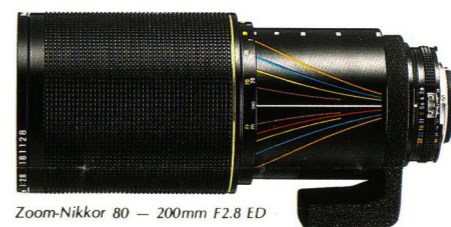

Zoom-Nikkor 43-86mm F3.5

Zoom-Nikkor 50-135mm F3.5