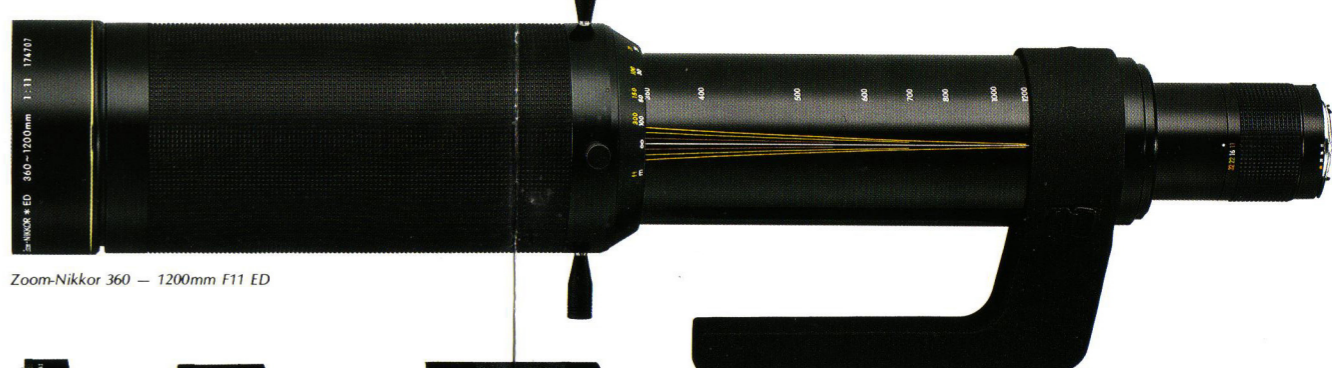

Zoom-Nikkor 43-86mm F3.5

Zoom-Nikkor 50-135mm F3.5

Zoom-Nikkor 180-600mm F8 ED

Zoom-Nikkor 80-200mm F2.8 ED

Zoom-Nikkor 200-600mm F9.5

Zoom-Nikkor 80-200mm F4

Zoom-Nikkor 360-1200mm F11 ED

Teleconverter TC-14