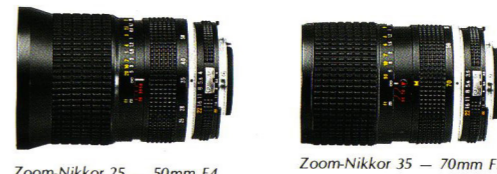

PC-Nikkor 35mm F2.8 ▲

Noct-Nikkor 58mm F1.2

Nikkor 800mm F8 IF-ED

Nikkor 1200mm F11 IF-ED

Reflex-Nikkor 2000mm F11

Zoom-Nikkor 25-50mm F4

Zoom-Nikkor 35-70mm F3.5

Zoom-Nikkor 50-300mm F4.5 ED